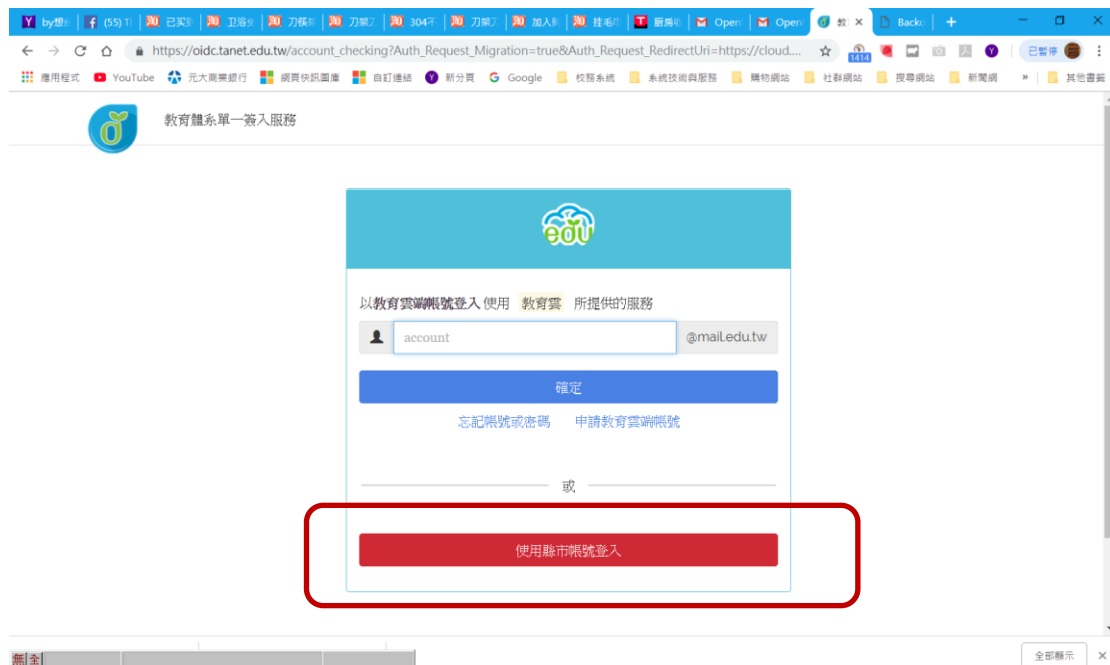

# 文興高中師生使用 OpenID 登入教育雲資源方式

一、資源位址：首頁左下→

<https://cloud.edu.tw/>

二、登入方式，使用教育雲端帳號或縣市帳號登入

三、用縣市帳號登入