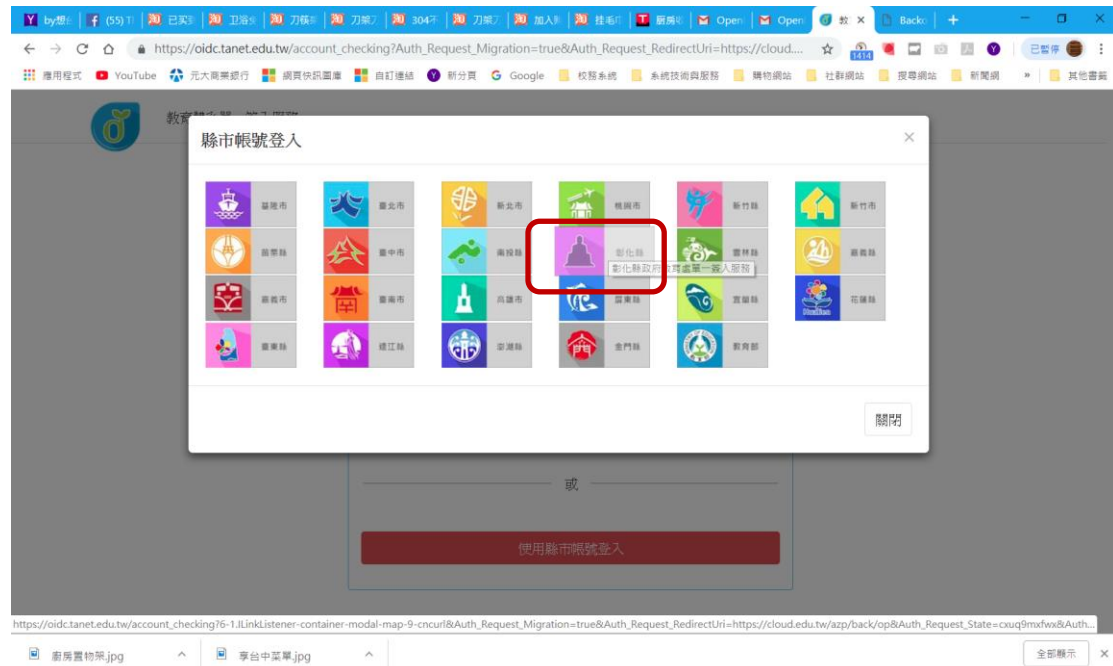

四、選取彰化縣

五、挑選田中鎮，私立文興高中

六、同意授權：

七、使用各項資源