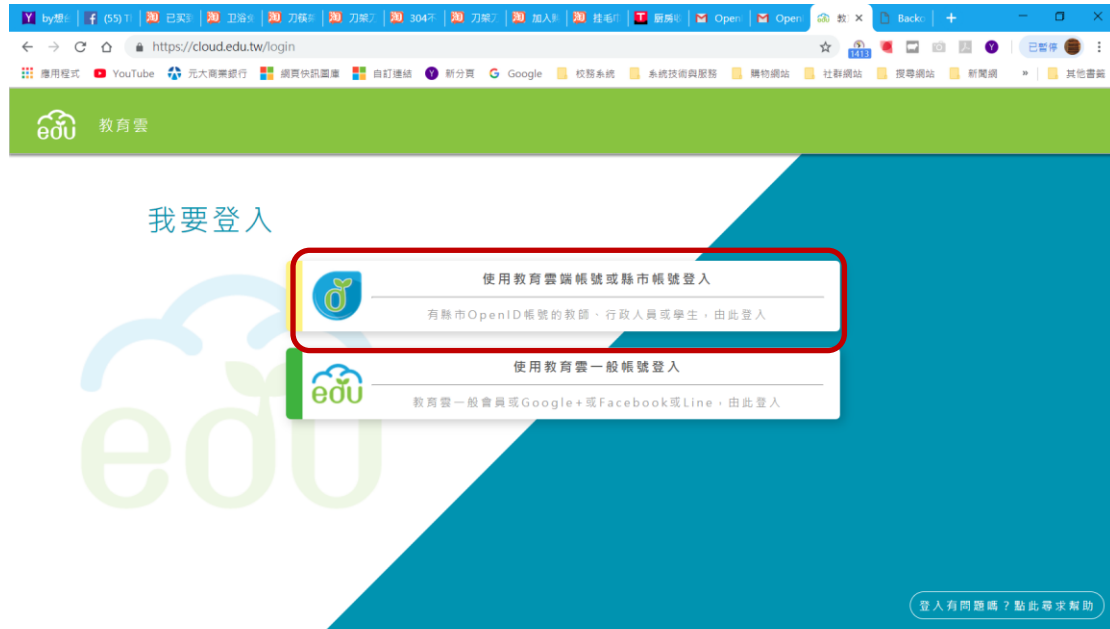

# 文興高中師生使用 OpenID 登入教育雲資源方式

一、資源位址：首頁左下→

<https://cloud.edu.tw/>

二、登入方式，使用教育雲端帳號或縣市帳號登入

三、用縣市帳號登入