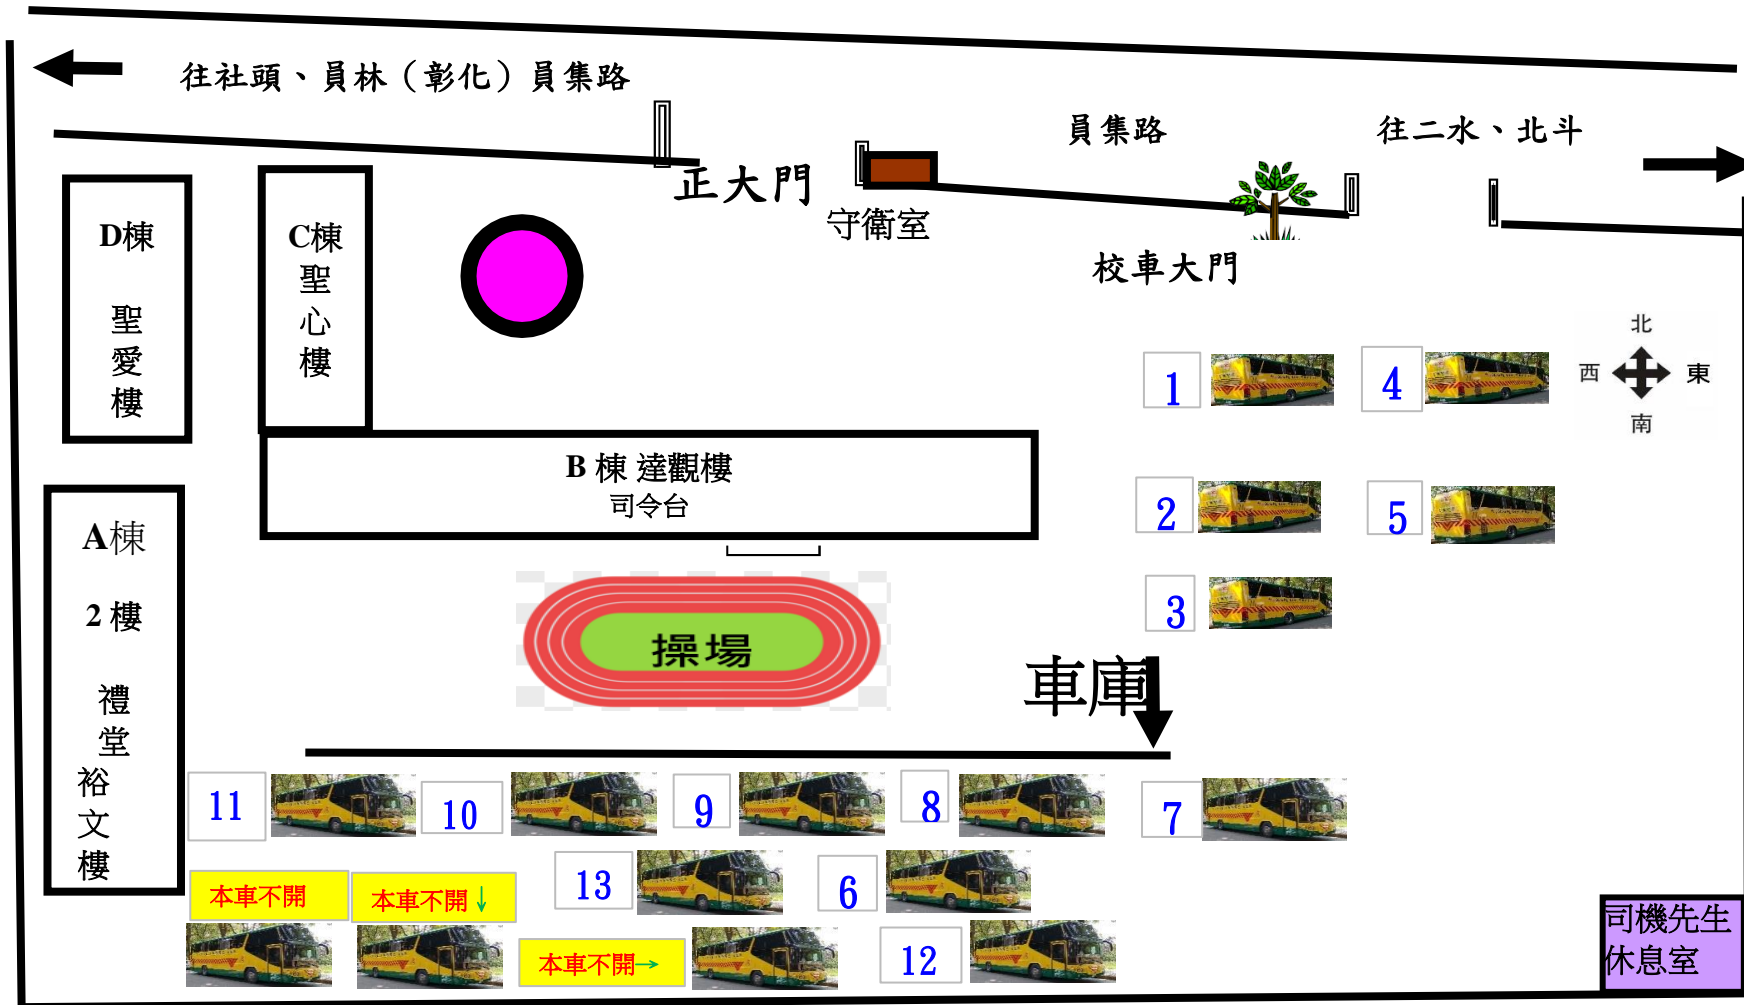

天主教文興中學110學年度週末多元課程放學校車停放平面位置圖

總務處校車組1101027