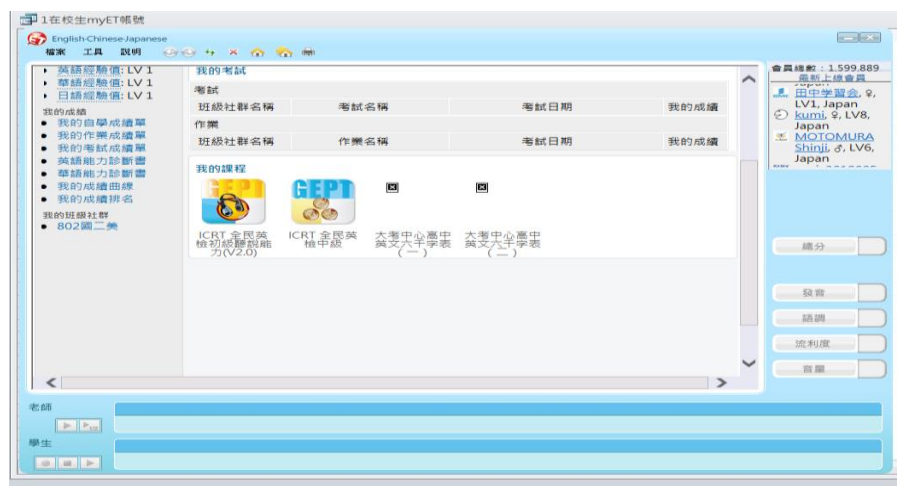

使用功能	適用對象	備註
LMS 線上學習課程	全校學生	登入後至【我的首頁】即呈現即可瀏覽課程
LMS 社群互動	全校學生，視需要申請	

四、雲測評系統：[首頁/線上題測](#)，帳號為學號，密碼為身份證號

提供各科練習題目，供學生自我練習，方式有隨堂練習、段考練習、大考練習等線上測驗單元。

文興中學 天主教私立文興高中 Holy Savior High School

測評雲系統 > 首頁

雲端題測系統

題目演練 檢測

最新訊息

- 2015/09/09 [校園快訊] 文興高中104學年度獎勵學生參加雲端測驗實施辦法
- 2015/08/06 [校園快訊] 雲端題測啟用
- 2015/01/05 [系統公告] 【高中】第三次段考複習試卷上線囉！
- 2015/01/05 [系統公告] 【國中】第三次段考複習試卷上線囉！
- 2014/12/05 [系統公告] 【國中】國中自主卷頻道新增試題囉！

熱門測驗

科目	題名	高中試卷	國中試卷
歷史	後冷戰時代的世界新局與挑戰	139	平均 33
地理	鄉土地理專題研究	119	平均 29
生物	動物的神經與內分泌	78	平均 34
國文	綠花樹記	223	平均 44

大考倒數

- 106學測倒數 132天
- 105會考倒數 -119天
- 105指考倒數 -73天

剛剛測驗

- 楊維丞 國二數學
- 陳芝樺 國一-國三英文

五、[首頁/英語學習中心](#)，提供學生參加 LTTC 語文訓練測驗中心辦理之英檢之初級、中級、中高級練習系統，供學生自我練習與線上自我檢測。

八、[首頁/閱讀認證查詢](#)：提供學生閱讀認證之書籍查詢。

九、其他：

使用功能	適用對象	備註
高中選學程	高中學生	帳號為學號，密碼為身份證號
高中選課	高中學生	
社團選社	國高中學生	
教學評量	國高中學生	