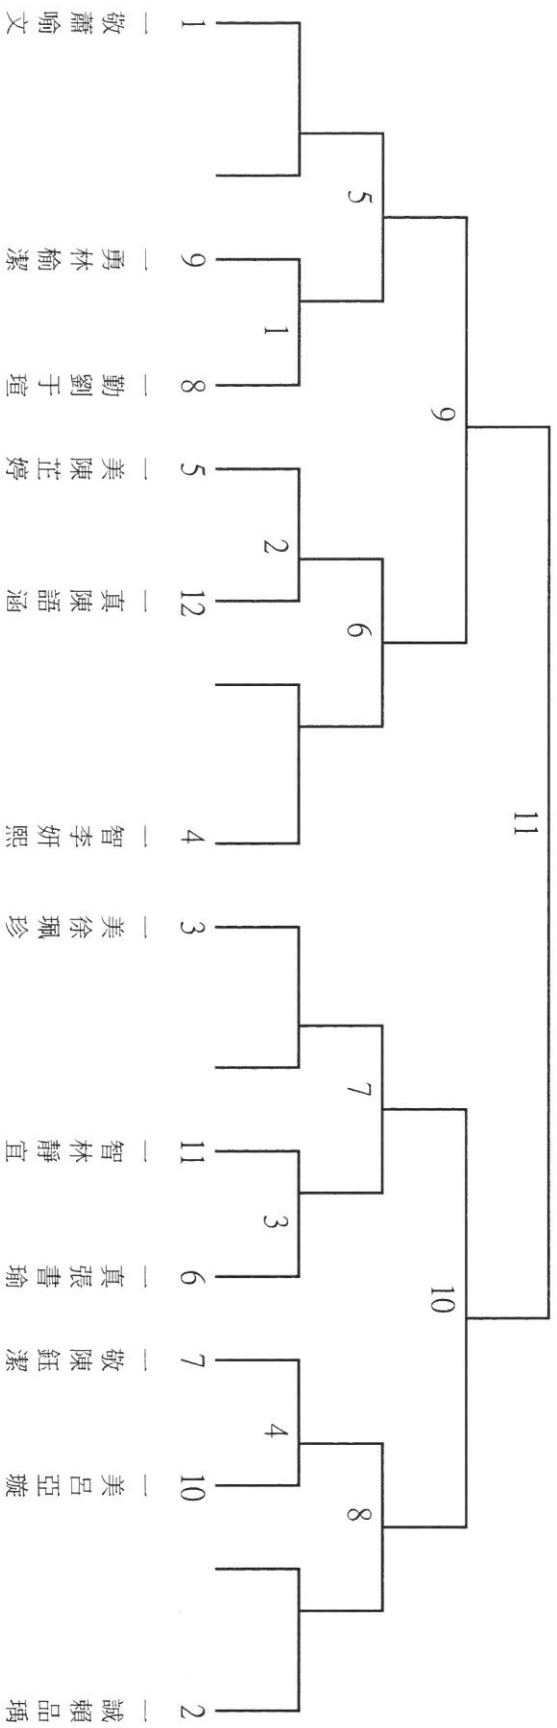

比賽時間:11/13/10/17

國一女單打 共 12 人

比賽時間:113/10/17

國一-男單打 共 20人